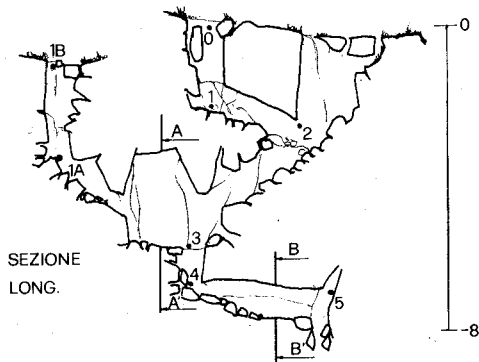

ER-RE 656

GROTTA CP2

Grotta senza nome di Campo Pianelli

LOCALITA: Campo Pianelli -(Cast. ^{vo} Monti)

SVIL. 21

DISL. -8

QUOTA: 885

RILIEVO
G.S.P.G.C.
3-1987

RILEVATORI: Catellani C. Franchi M.

DISEGNO: Catellani C. Franchi M.

ORIGINALE IN SCALA 1:100 METRI

SEZ. A-A'

SEZ. B-B'